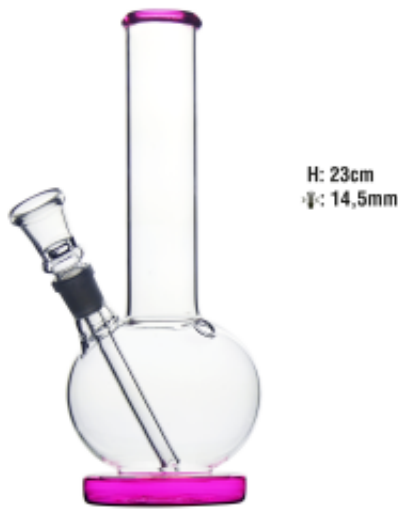

Link do produktu: <https://bongogo.pl/bongo-szklane-h-23-cm-szlif-14-50-mm-fi-34-mm-p-5779.html>

Bongo szklane H 23 cm szlif 14,50 mm fi 34 mm

Cena brutto **47,00 zł**

Cena netto **38,21 zł**

Dostępność **Dostępny**

Czas wysyłki **24 godziny**

Numer katalogowy **BE2678**

Producent **Brak**

Opis produktu

Akcesoria do bong szklanych

Bongo sklep online - Bongogo.pl poleca do zakupionych szklanych fajek wodnych bong szeroki wybór akcesoriów wymiennych typu:

- cybuchy szklane na szlifie 14,5 mm o długości od 9 cm do 22 cm
- cybuchy szklane na szlifie 18,8 mm o długości od 9 cm do 22 cm
- cybuchy adaptery na szlifie 18,8/18,8 mm - 14,5/14,5 mm oraz różne konfiguracje 18,8/14,5 mm, nierozzerwalnym elementem do adapterów jest krótki cybuch, tzw. glass bowl - szklana kulka - połączenie adaptera z krótkim cybuchem tworzy na tzw, stecksystem.
- sitka stalowe o zróżnicowanej średnicy - od 12 mm do 20 mm - w ofercie sitka stalowe do fajek wodnych typu "łyżeczka" oraz sitka standardowe pakowane po 5 sztuk w opakowaniu
- dodatkowe perkolatory filtrujące do bong (tzw. filtracje, dyfuzory nasadki filtrujące na cybuch) - pozwalające usprawnić funkcjonowanie zakupionego szklanego bong. Dodatkowa filtracja bardzo pozytywnie wpływa na poprawę użytkowania fajki wodnej typu bong szklane, poprzez jej zastosowanie wydobywający się dym jest bardziej przyjazny dla użytkownika, mniej duszący i drapiący co powoduje idealny komfort użytkowania
- przy zakupie szklanego bong należy pamiętać także o środkach do jego czyszczenia, które także można nabyć w naszym sklepie. Pamiętajcie, systematyczne czyszczenie swojego ulubionego bongosa przedłuża jego użytkowanie oraz zachowuje walory estetyczne.
- Szanowni użytkownicy pamiętajcie , długość cybucha mierzymy od