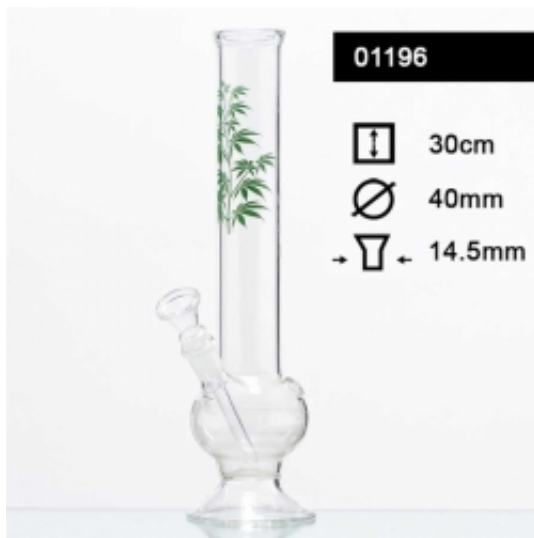

Link do produktu: <https://bongogo.pl/bongo-szklane-h-32-cm-szlif-14-5-mm-30-mm-amsterdam-leaf-p-113.html>

Bongo szklane H 32 cm szlif 14,5 mm Φ 30 mm Amsterdam Leaf

Cena brutto	65,00 zł
Cena netto	52,85 zł
Dostępność	Dostępność - 3 dni
Czas wysyłki	24 godziny
Numer katalogowy	H01196
Producent	Bongo Szklane AMSTERDAM XXX

Opis produktu

Bongo szklane H 32 cm szlif 14,5 mm Φ 30 mm, kolekcja Amsterdam Leaf

Produkt wykonany ze szkła hartowanego.

Całość fajki wodnej pięknie zdobiona fantastycznymi liśćmi krzaczka marihuany w kolorze zielonym co podkreśla wyjątkowość Twojego bonga.

Bongo posiada stabilną podstawę gwarantującą bezpieczne użytkowanie, oraz rurę z wylotem 30 mm dla wydobywającego się dymu.

Wylot rury zwieńczony grubym ringiem co nie jest bez znaczenia dla twych delikatnych ust.