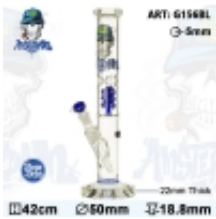

Link do produktu: <https://bongogo.pl/bongo-szklane-h-35-cm-szlif-18-8-mm-55-mm-gg-p-1459.html>

Bongo szklane, H 35 cm szlif 18,8 mm Φ 55 mm GG

Cena brutto **279,21 zł**

Cena netto **227,00 zł**

Numer katalogowy **HG156BL**

Opis produktu

Bongo szklane lodowe Dope Bros Grass, posiada wbudowany spiralny perkolator wewnątrz bong'a oraz stopery lodowe do kostek lodu, które schłodzą wydobywający się dym. Ten kawałek szkła Dope Bros Grass wykonany jest ze szkła hartowanego o grubości 4 mm.