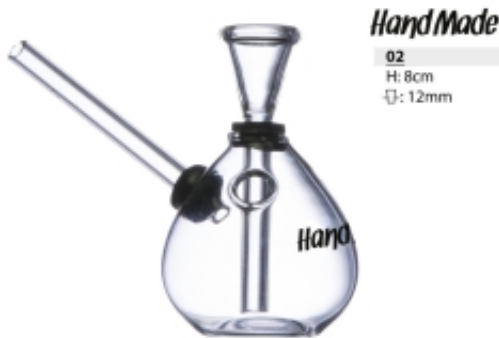

Link do produktu: <https://bongogo.pl/bongo-szklane-h-8-cm-szlif-12-mm-p-214.html>

Bongo szklane H 8 cm szlif 12 mm

Cena brutto	26,00 zł
Cena netto	21,14 zł
Dostępność	Dostępność - 3 dni
Czas wysyłki	24 godziny
Numer katalogowy	BE02
Kod EAN	5908453710192
Producent	EUROPA

Opis produktu

Klasyczne małe Bongo szklane o wysokości jedynie H 8 cm szlif 12 mm Ø

Akcesoria do bong szklanych

Bongo sklep online - Bongogo.pl poleca do zakupionych szklanych fajek wodnych bong szeroki wybór akcesoriów wymiennych typu:

- cybuchy szklane na szlifie 14,5 mm o długości od 9 cm do 22 cm
- cybuchy szklane na szlifie 18,8 mm o długości od 9 cm do 22 cm
- cybuchy adaptory na szlifie 18,8/18,8 mm - 14,5/14,5 mm oraz różne konfiguracje 18,8/14,5 mm, nierozzerwalnym elementem do adapterów jest krótki cybuch, tzw. glass bowl - szklana kulka - połączenie adaptera z krótkim cybuchem tworzy na tzw, stecksystem.
- sitka stalowe o zróżnicowanej średnicy - od 12 mm do 20 mm - w ofercie sitka stalowe do fajek wodnych typu "łyżeczka" oraz sitka standardowe pakowane po 5 sztuk w opakowaniu
- dodatkowe perkolatory filtrujące do bong (tzw. filtracje, dyfuzory nasadki filtrujące na cybuch) - pozwalające usprawnić funkcjonowanie zakupionego szklanego bong. Dodatkowa filtracja bardzo pozytywnie wpływa na poprawę użytkowania fajki wodnej typu bong szklane, poprzez jej zastosowanie wydobywający się dym jest bardziej przyjazny dla użytkownika, mniej duszący i drapiący co powoduje idealny komfort użytkowania
- przy zakupie szklanego bong należy pamiętać także o środkach do jego czyszczenia, które także można nabyć w naszym sklepie. Pamiętajcie,

systematyczne czyszczenie swojego ulubionego bongosa przedłuża jego użytkowanie oraz zachowuje walory estetyczne.

- Szanowni użytkownicy pamiętajcie , długość cybucha mierzymy od początku zaczynającego się szlifu do końca cybucha (wąska rurka), czyli ta część która wchodzi do gniazda szklanego bongosa.