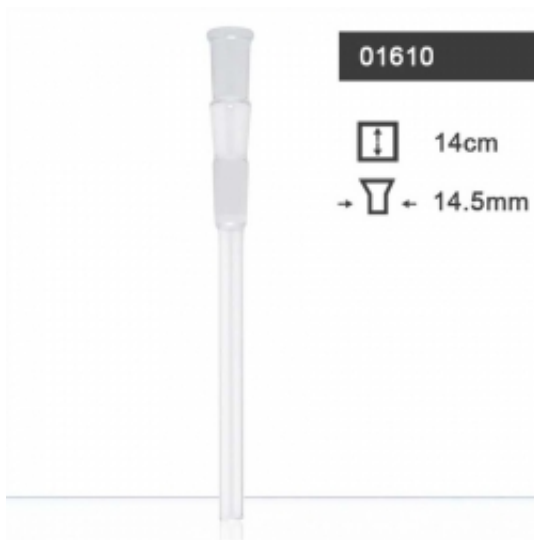

Link do produktu: <https://bongogo.pl/cybuch-14-5-mm-dlugosc-14-cm-p-193.html>

Cybuch 14,5 mm długość 14 cm

Cena brutto	13,00 zł
Cena netto	10,57 zł
Dostępność	Zapytaj o dostępność
Czas wysyłki	24 godziny
Numer katalogowy	H01610
Producent	Brak

Opis produktu

Cybuch szklany wykonany na szlifie 14,5 mm, posiadający długość 140 mm
Długość cybucha, czyli ta część , która wchodzi bezpośrednio do fajki

Bongo Sklep - Bongogo.pl poleca

Polecamy zaopatrzyć się w oferowane w bongo sklepie niezbędne akcesoria do prawidłowego funkcjonowania szklanego bonga.

Cybuchy narażone są na szybkie uszkodzenie ze względu na znajdujący się palenisko.

Jaki dobrać cybuch? - dwa podstawowe parametry to szlif cybucha przeważnie 14,5 mm oraz 18,8 mm. Drugim podstawowym parametrem jest jego długość, czyli ta część cybucha umieszczona w szklanym bongu od początku szlif aż do końca szklanej rurki.