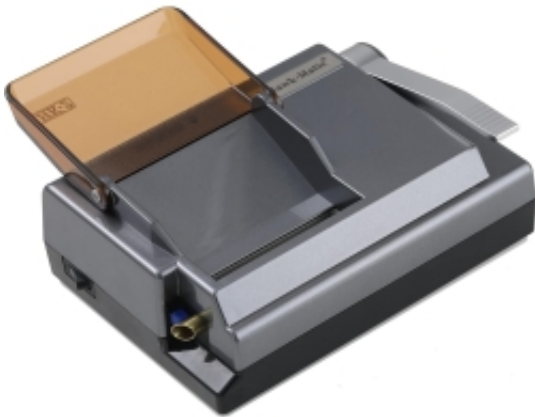

Link do produktu: <https://bongogo.pl/napełniarka-elektryczna-hk2-king-size-p-7406.html>

Napełniarka tłokowa elektryczna Hawkmatic HK2 - King Size

Cena brutto	359,00 zł
Cena netto	291,87 zł
Dostępność	Dostępność - 3 dni
Czas wysyłki	24 godziny
Numer katalogowy	3580
Producent	Brak

Opis produktu

Napełniarka HK 2 king size do gilz papierosowych typu king size.

Napełniarka HK2 king size ma solidną obudowę oraz posiada sprawdzony i opatentowany system napełniania z tytanowym ostrzem tnącym.