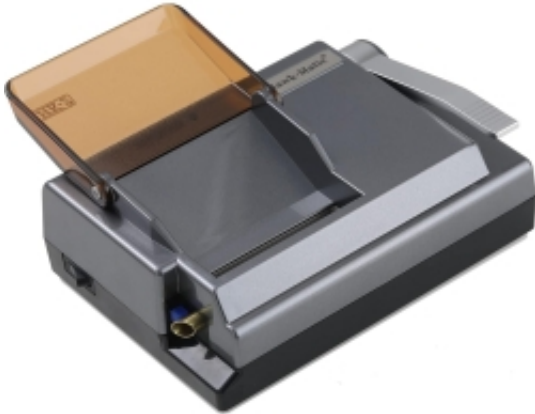

Link do produktu: <https://bongogo.pl/napełniarka-elektryczna-hk2-king-size-p-7406.html>

Napełniarka elektryczna HK2 - King Size

Cena brutto	359,00 zł
Cena netto	291,87 zł
Dostępność	Dostępność - 3 dni
Czas wysyłki	24 godziny
Numer katalogowy	3580
Producent	Brak

Opis produktu

Napełniarka HK 2 king size do gilz papierosowych typu king size.

Napełniarka HK2 king size ma solidną obudowę oraz posiada sprawdzony i opatentowany system napełniania z tytanowym ostrzem tnącym.